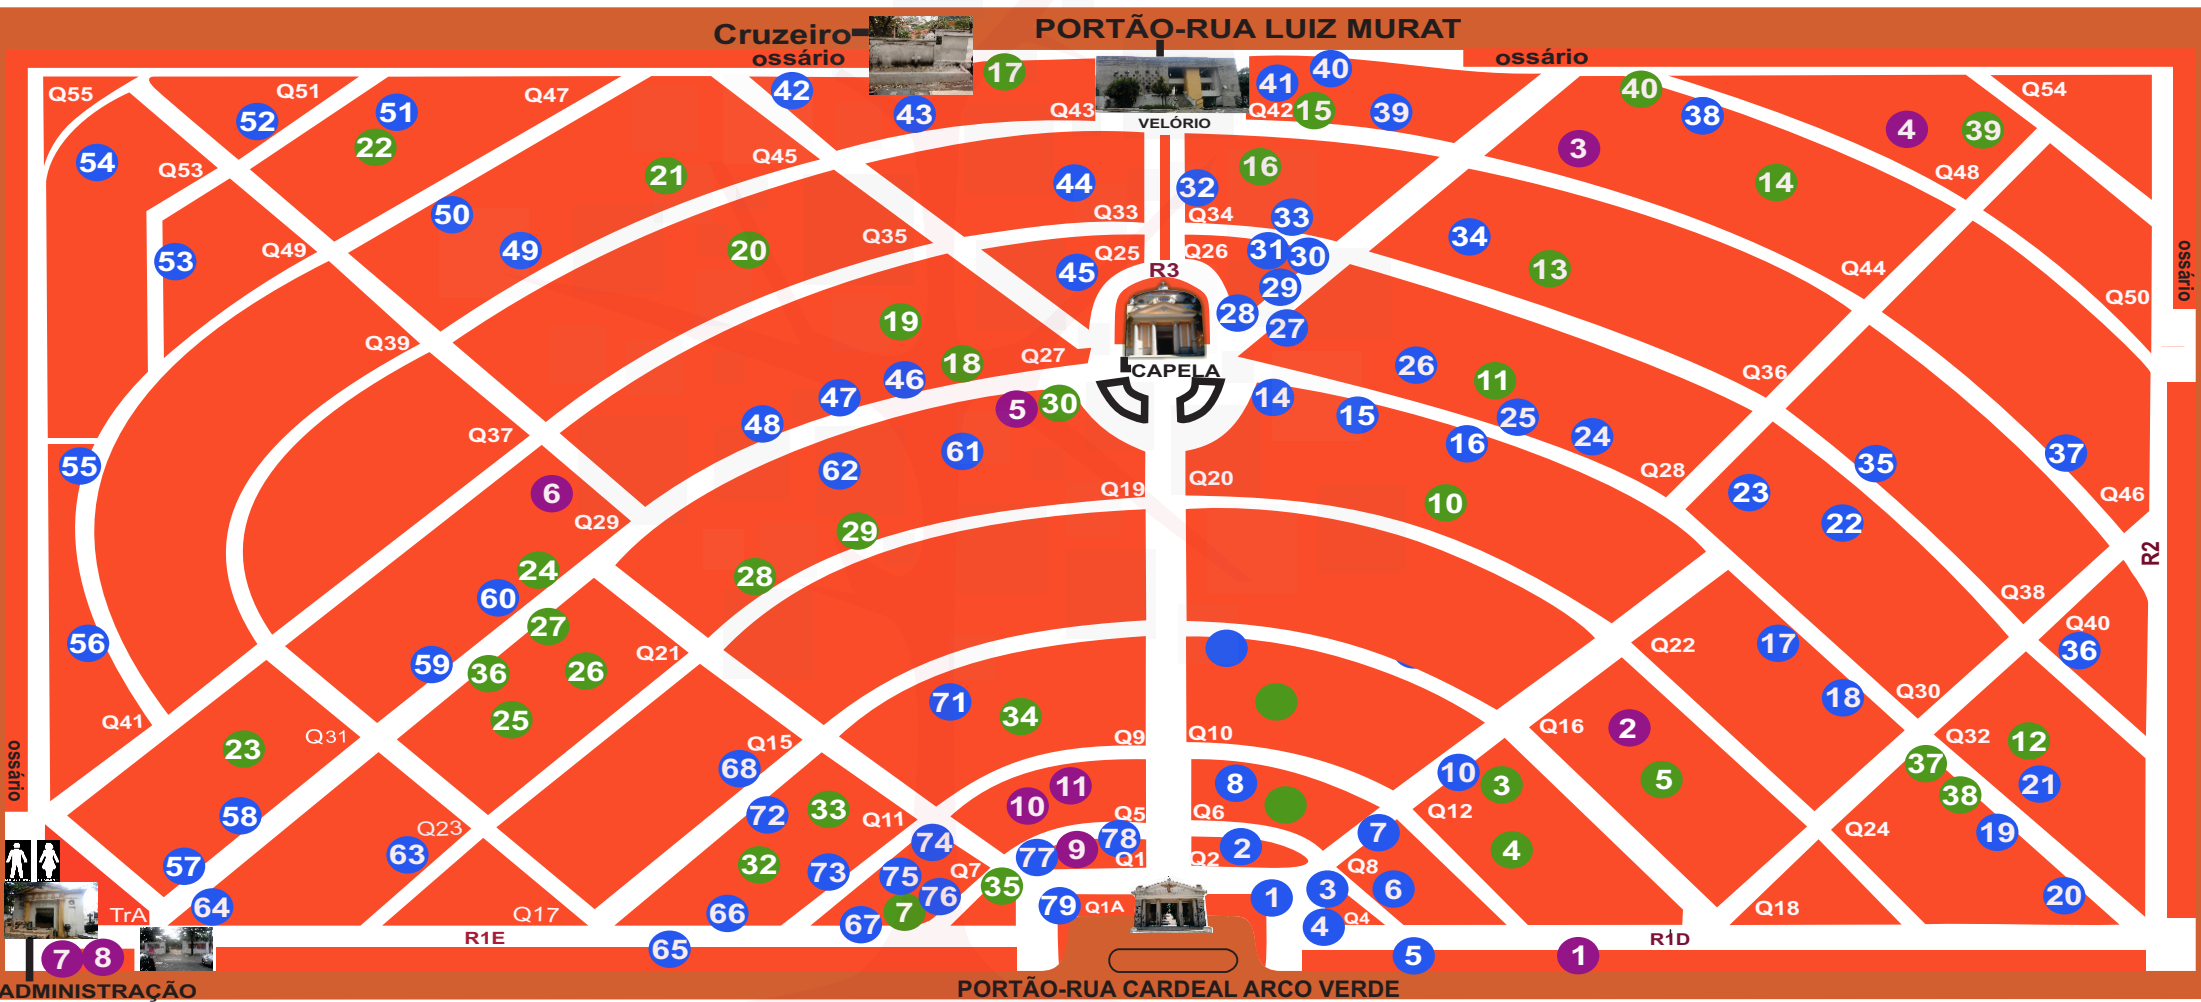

MAPA DE VISITAÇÃO CEMITÉRIO SÃO PAULO

Inauguração: 16/01/1926 Terreno : 104.000 M² Fone: 11 3032-5986

Formas de acesso:

- . Qr-code : Leia o código QR-Code para ser direcionado ao perfil do homenageado;
- . Numero de perfil : Acesse o site www.memoriall.com.br e pesquise o perfil do homenageado.